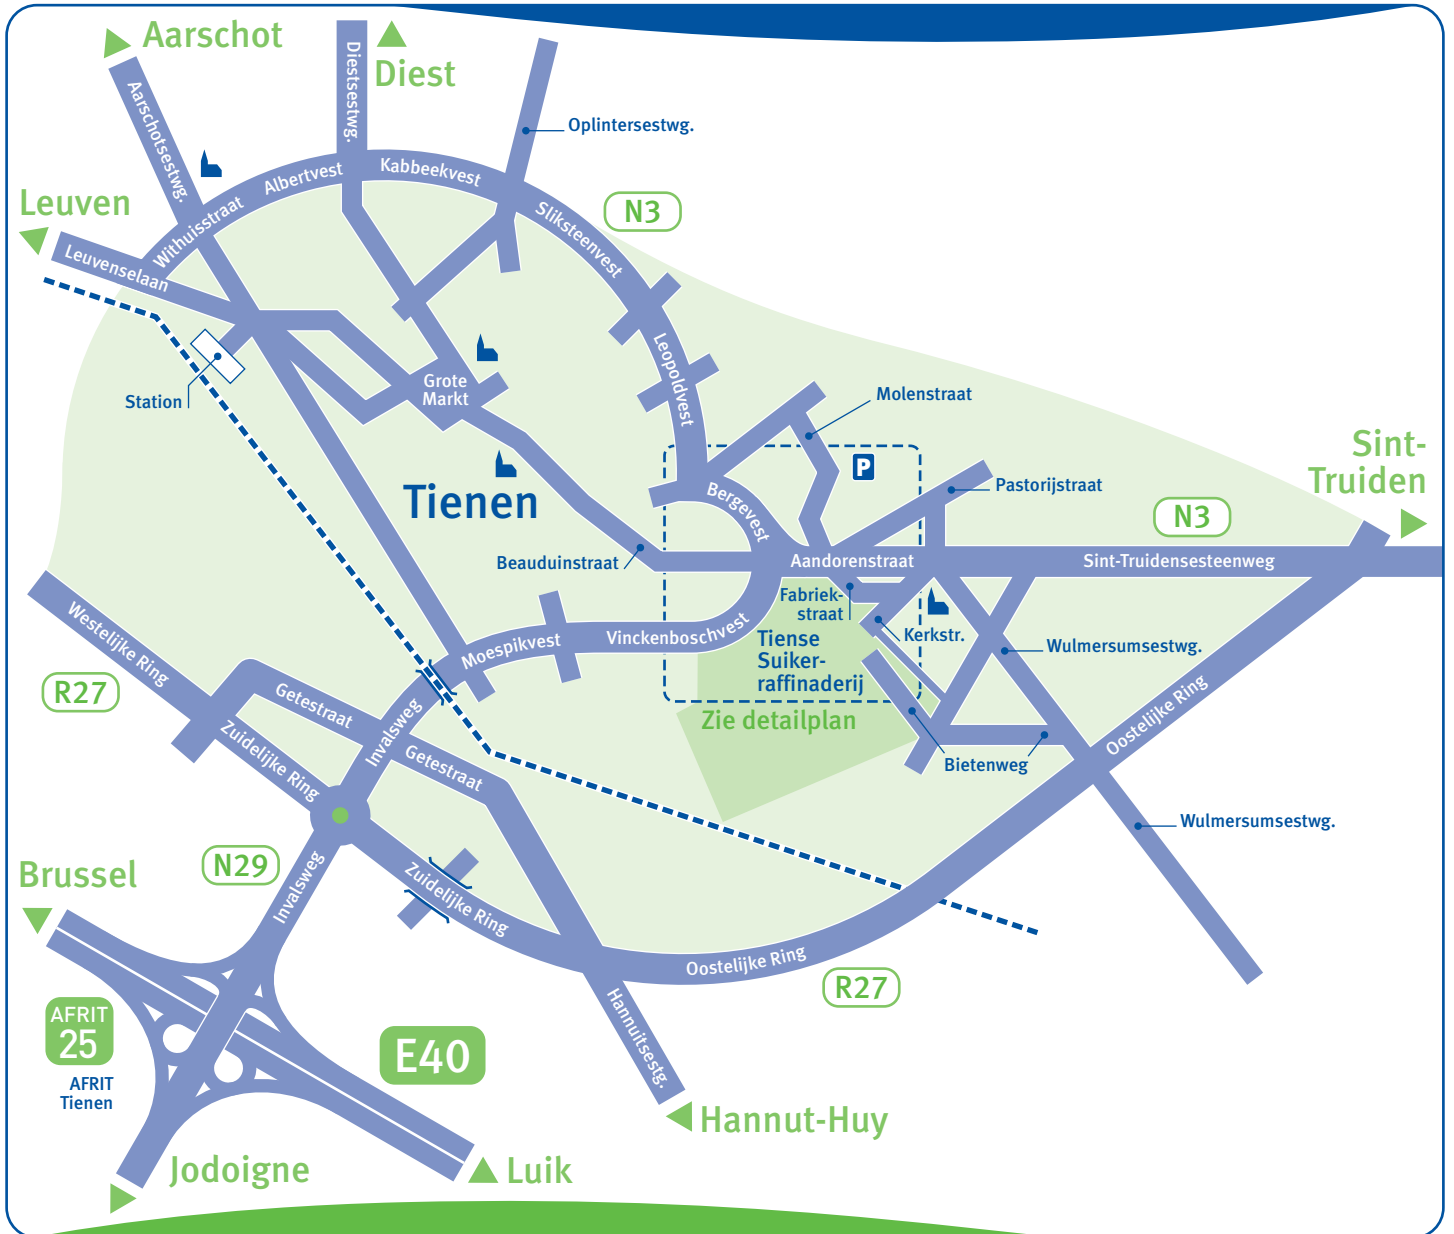

Op tijd bij de Tiense

Tiense Suikerraffinaderij N.V.
Aandorenstraat 1 - 3300 Tienen
Tel: +32-(0)16-000 00 00

1. Ingang burelen

2. Ingang fabriek

3. Ingang bietenlevering

(Routebeschrijving eventueel aan te leveren door de Tiense)