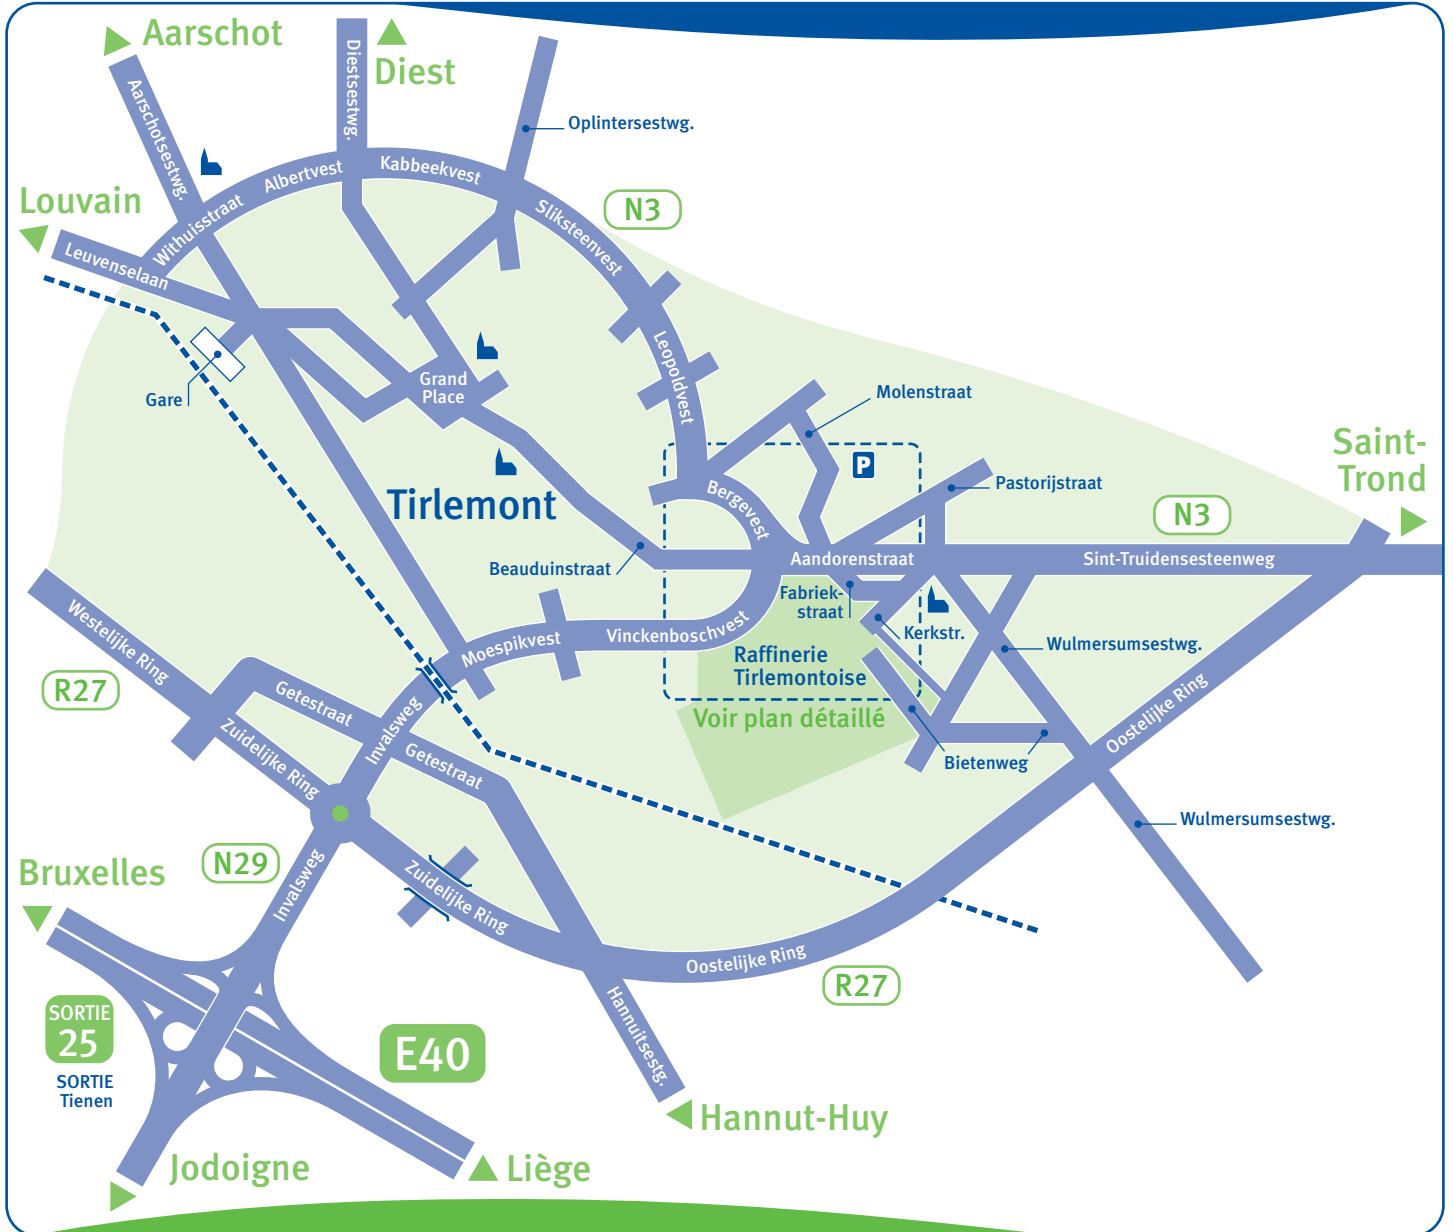

Comment arriver chez nous

Raffinerie Tirlemontoise S.A.
Aandorenstraat 1 - 3300 Tienen
Tél: +32-(0)16-80 12 11

1. Entrée bureaux
2. Entrée usine
3. Entrée livraison de betteraves